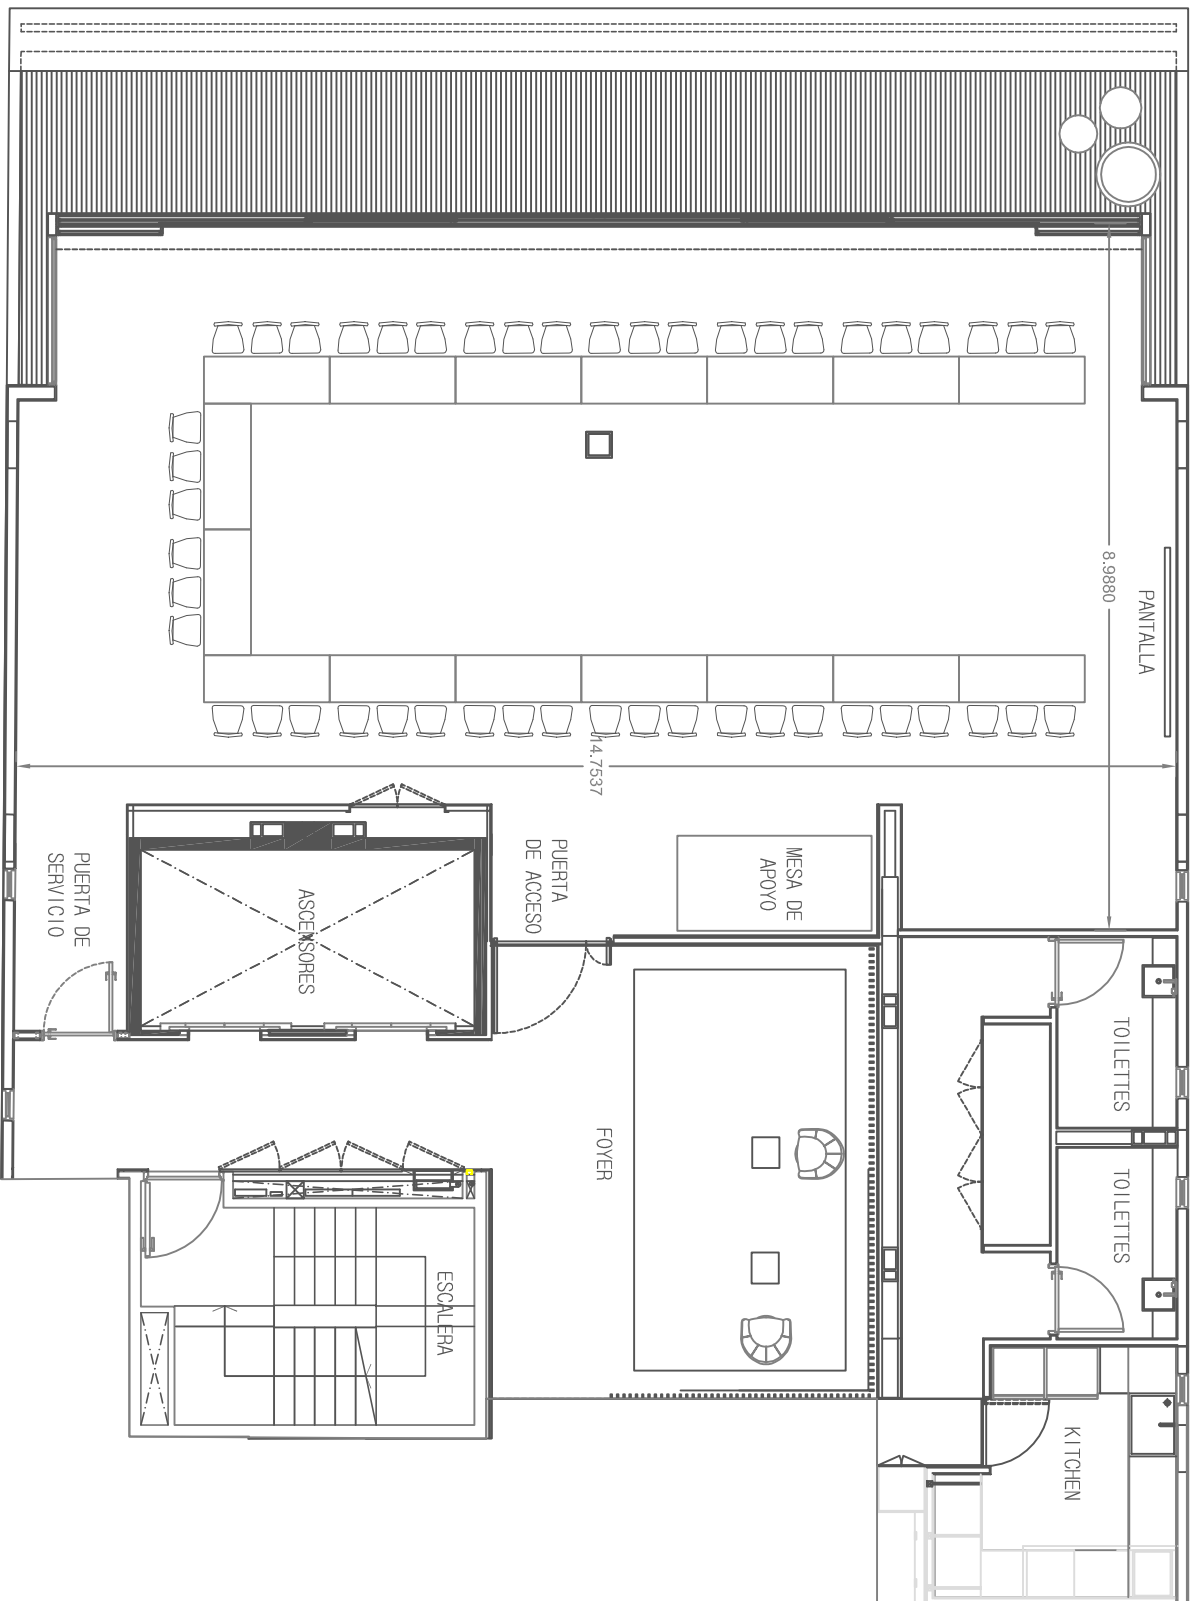

TOTAL SILLAS: 48
TOTAL MESAS: 16 Rectangulares 1.60m x 0.60m)

VISTA
SAN TELMO