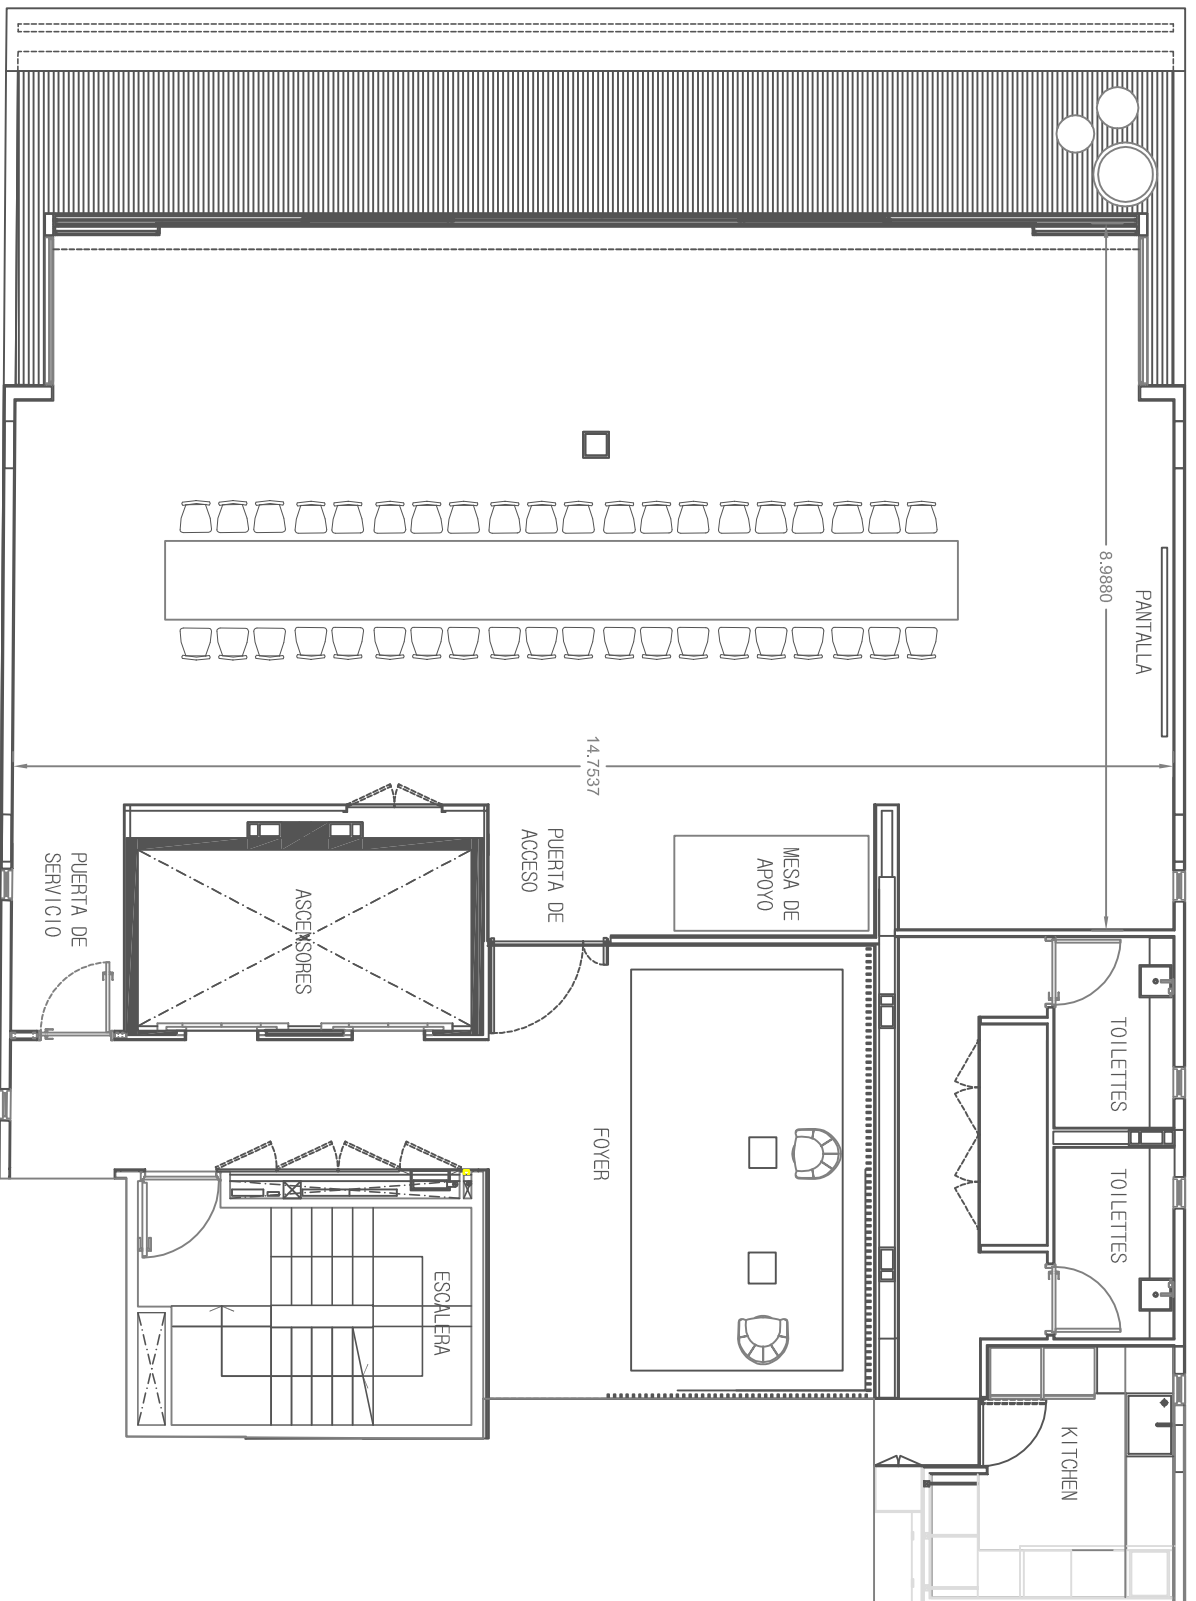

TOTAL SILLAS: 40
TOTAL MESAS: 1 (1.00mX10m)

VISTA
SAN TELMO