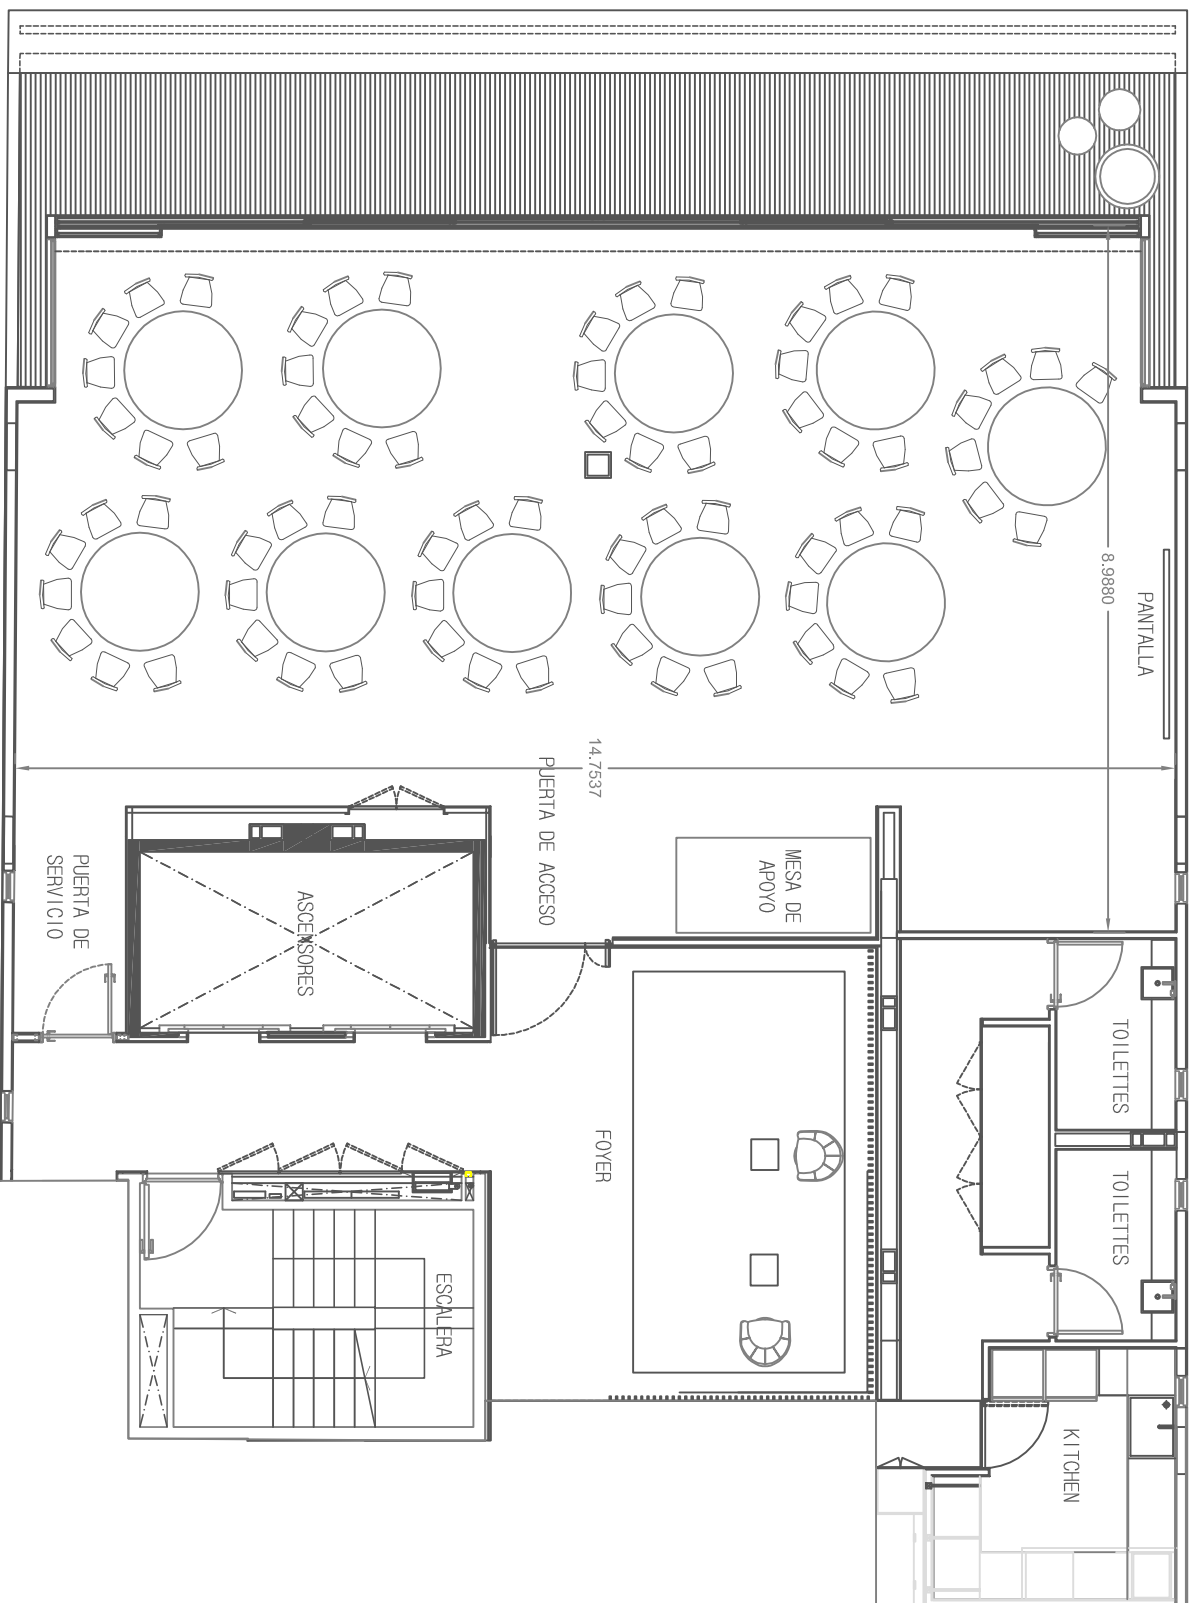

TOTAL MESAS: 10 Redondas 1.50m diámetro)  
TOTAL SILLAS: 70

VISTA  
SAN TELMO