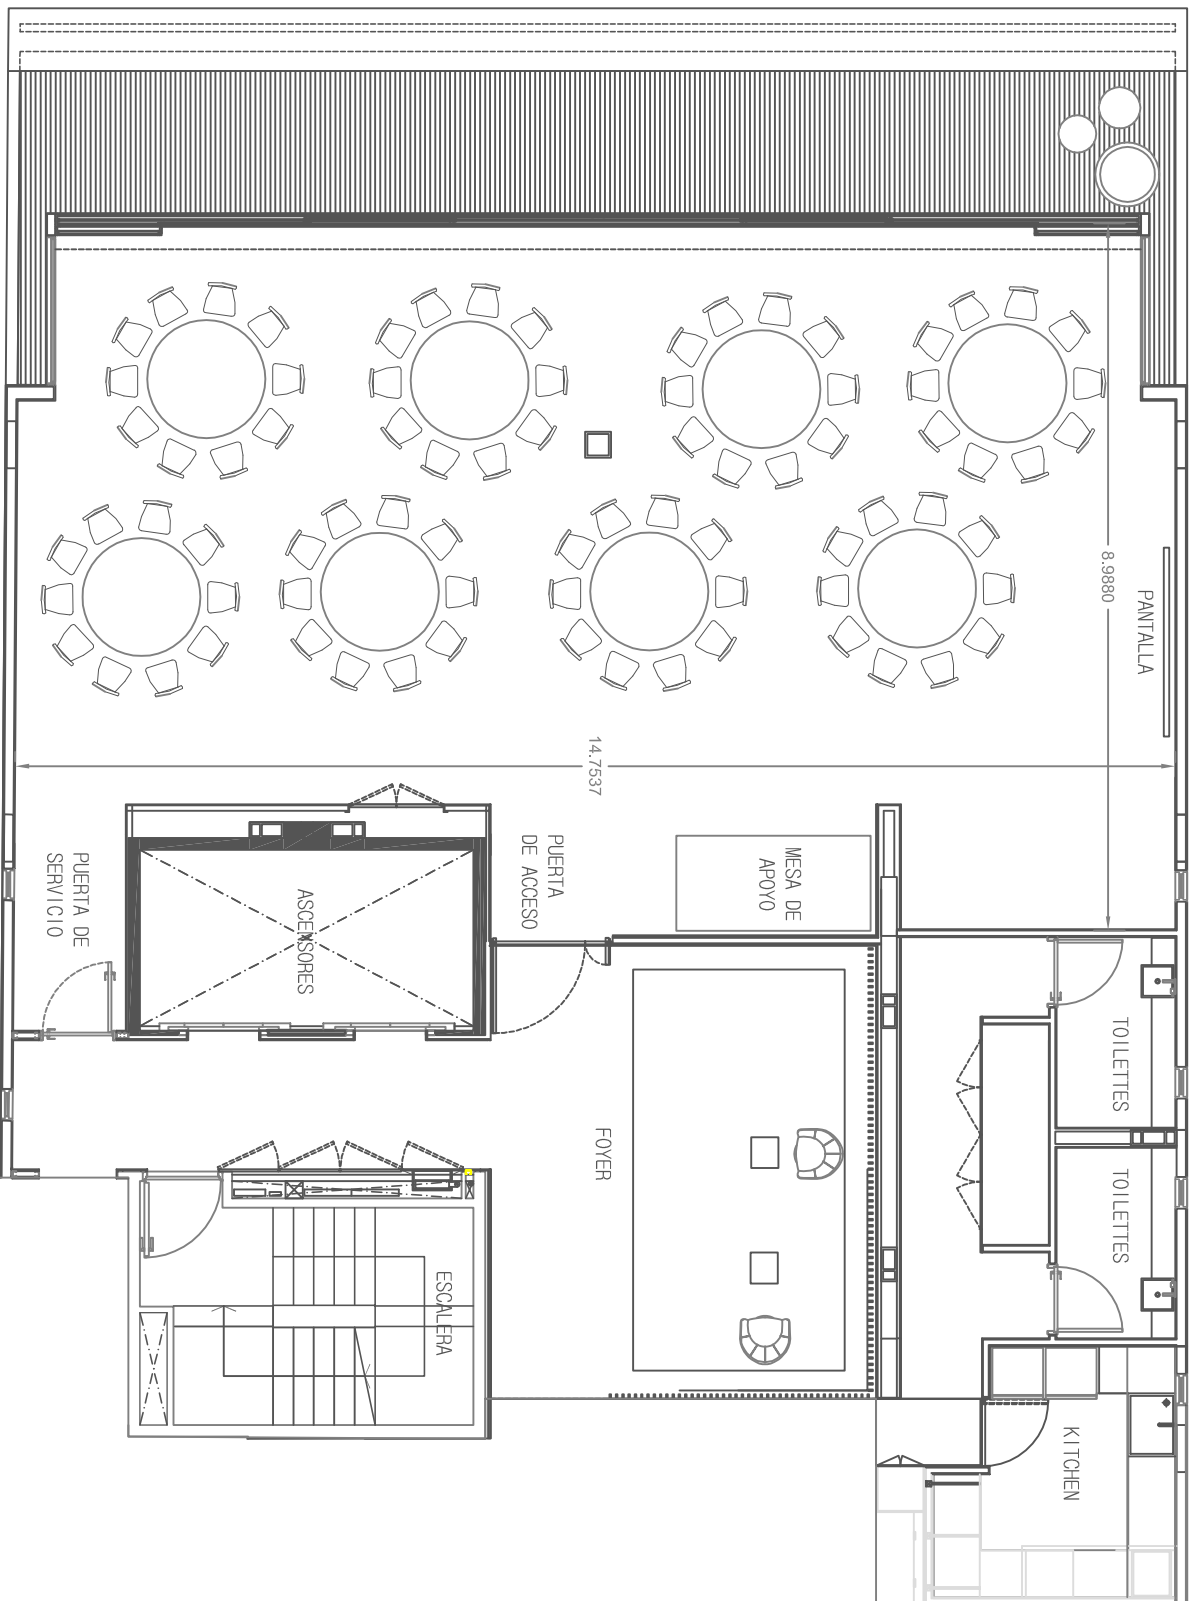

TOTAL MESAS: 8 Redondas 1.50m diámetro)
TOTAL SILLAS: 80

VISTA
SAN TELMO