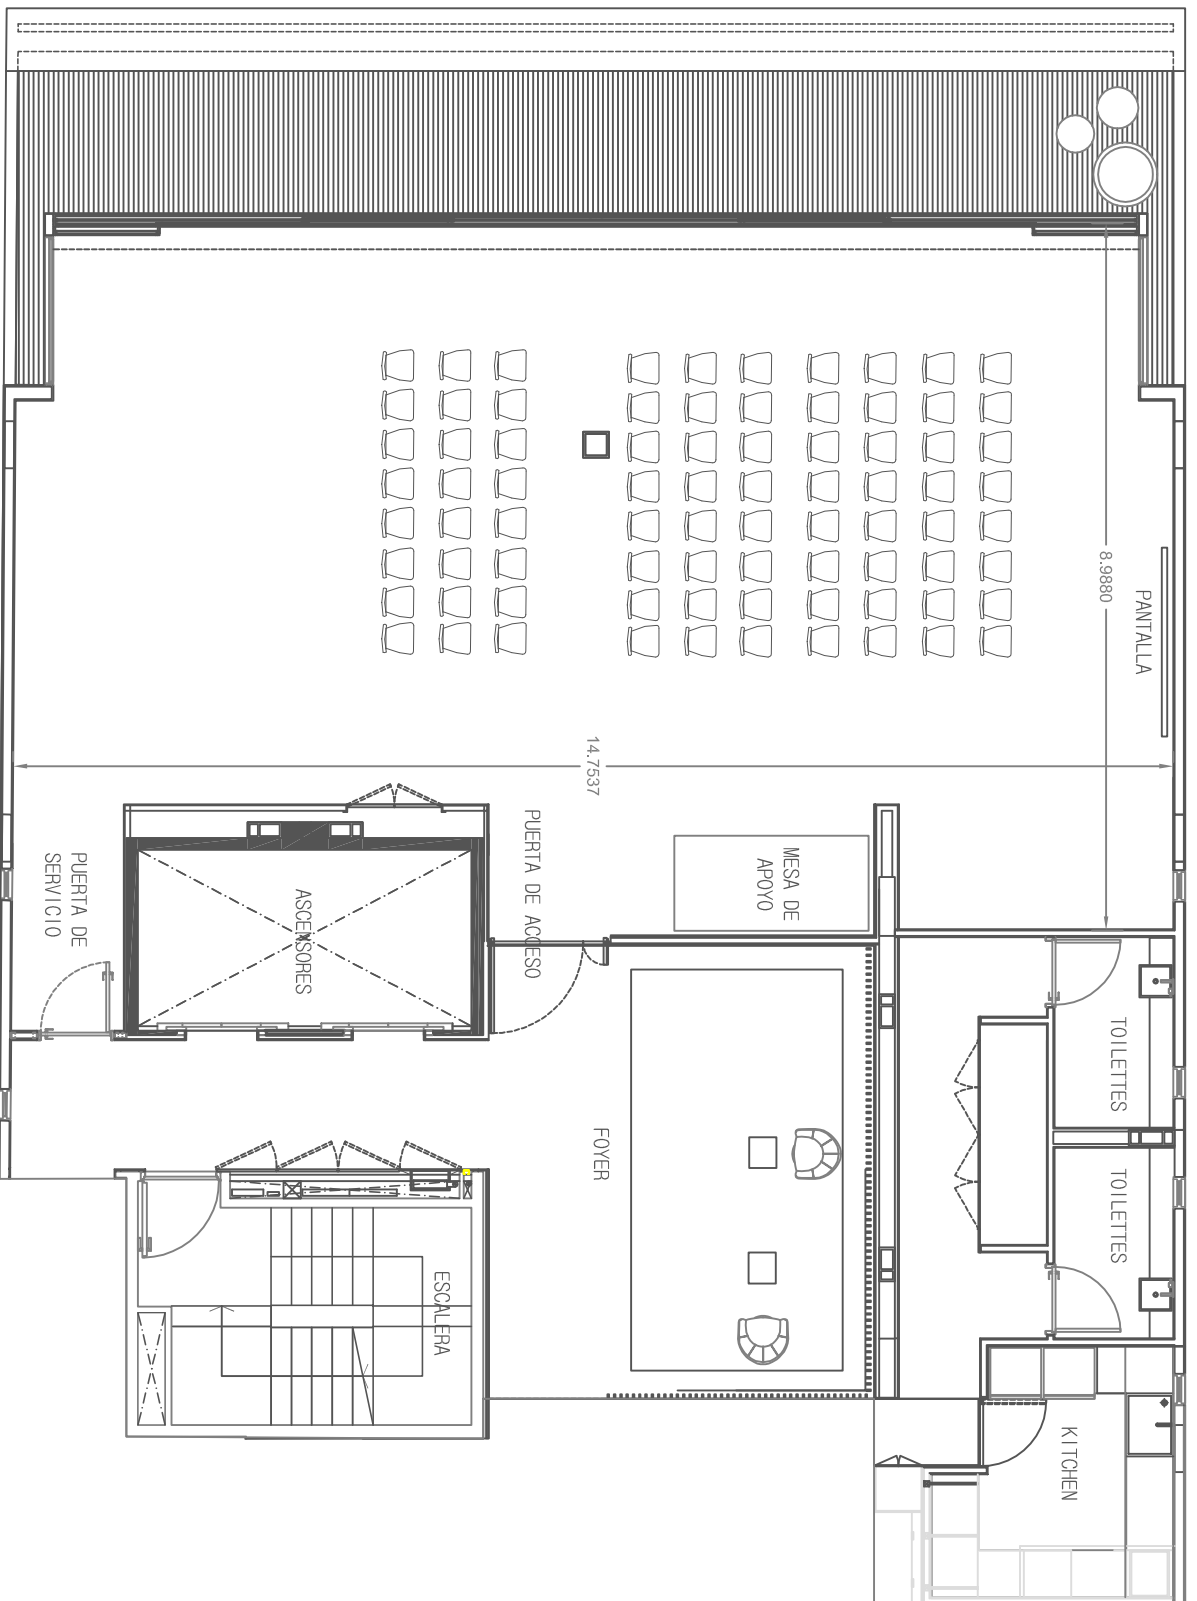

TOTAL SILLAS: 80

VISTA
SAN TELMO